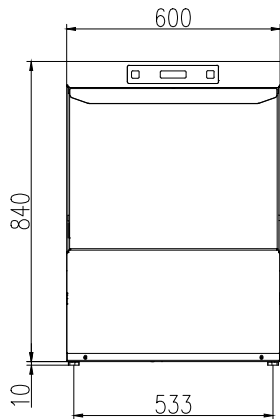

Edestä

CWII = Kylmän veden sisääntulo
D = Poisto
EI = Sähköliitäntä
EO = Sähkön ulostulo
HWI = Lämpimän veden liitäntä
WI = Veden sisääntulo

XD = Pesuaineen liitäntä
XR = Huuhteluaineen liitäntä

Takaosa

Sisältyvät varusteet

- 1 kpl RST tuet neljälle 600x400 mm tarjottimelle/pellille PNC 867073
- 1 kpl Muovikori (600x500 mm) välineille PNC 867074

Lisävarusteet

- RST tuet kuudelle 600x400 mm tarjottimelle/pellille PNC 867075 ☐
- Jalusta XL pöydänalusastianpesukoneelle PNC 867076 ☐

Sähkö

Jännite:

402313 (EXLIG) 380-415 V/3N ph/50 Hz

Liitäntäteho, vakio:

6.65 kW

Kokonaisteho:

6.68 kW

Boilerin vastukset

6 kW

Tankin lämmitysvastukset:

2.4 kW

Pesupumpun teho:

0.68 kW

Vesi

Lämpimän veden sisääntulon koko:

3/4"

Tulevan veden lämpötila:

10-50 °C

Poistoputken koko:

29mm

Pesutankin tilavuus (L):

22

Vedenkulutus per jakso (L):

/ 2.2

Boilerin tilavuus (L):

5.5

Tankin tilavuus (L):

22

Avaintieto

Koria tunnissa (ohjelma 1/ MyEco/Nopea*):

30 / 0 / / /

Jakson kesto (s):

120/180/360/540 / / / /

Astioita tunnissa:

540 / 0 / / /

Pesulämpötila (MIN):

55-65°C

Kammion mitat - leveys

500 mm

Kammion mitat - syvyys

600 mm

Kammion mitat - korkeus

410 mm

Huuhteluveden lämpötila (MIN):

85 °C

Ulkomitat, leveys:

600 mm

Ulkomitat, syvyys:

703 mm

Ulkomitat, korkeus:

850 mm

Nettopaino:

74.5 kg

Pakkausmitat (LxSxK):

690x790x1000 mm

Vastuullisuus

Äänitaso:

61,3 dBA