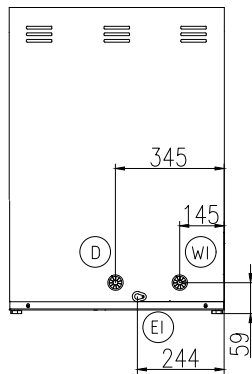

Takaosa

Sisältyvät varusteet

- 1 kpl RST tuet neljälle 600x400 mm tarjottimelle/pellille PNC 867073
- 1 kpl Muovikori (600x500 mm) välineille PNC 867074

Lisävarusteet

- RST tuet kuudelle 600x400 mm tarjottimelle/pellille PNC 867075 ☐
- Jalusta XL pöydänalusastianpesukoneelle PNC 867076 ☐

Sähkö

Jännite:

402313 (EXLIG) 380-415 V/3N ph/50 Hz

Liitäntäteho, vakio:

6.65 kW

Kokonaisteho:

6.68 kW

Boilerin vastukset

6 kW

Tankin lämmitysvastukset:

2.4 kW

Pesupumpun teho:

0.68 kW

Vesi

Lämpimän veden sisääntulon koko:

3/4"

Tulevan veden lämpötila:

10-50 °C

Poistoputken koko:

29mm

Pesutankin tilavuus (L):

22

Vedenkulutus per jakso (L):

/ 2.2

Boilerin tilavuus (L):

5.5

Tankin tilavuus (L):

22

Avaintieto

Koria tunnissa (ohjelma 1/ MyEco/Nopea*):

30 / 0 / / /

Jakson kesto (s):

120/180/360/540 / / / /

Astioita tunnissa:

540 / 0 / / /

Pesulämpötila (MIN):

55-65°C

Kammion mitat - leveys

500 mm

Kammion mitat - syvyys

600 mm

Kammion mitat - korkeus

410 mm

Huuhteluveden lämpötila (MIN):

85 °C

Ulkomitat, leveys:

600 mm

Ulkomitat, syvyys:

703 mm

Ulkomitat, korkeus:

850 mm

Nettopaino:

74.5 kg

Pakkausmitat (LxSxK):

690x790x1000 mm

Vastuullisuus

Äänitaso:

61,3 dBA