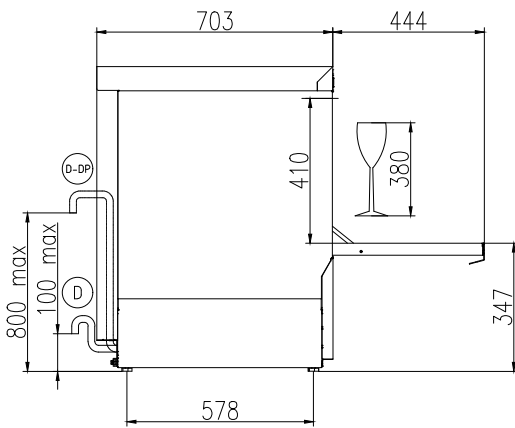

Sivulta

CWII = Kylmän veden sisääntulo
D = Poisto
EI = Sähköliitäntä
EO = Sähkön ulostulo
HWI = Lämpimän veden liitäntä
WI = Veden sisääntulo

XD = Pesuaineen liitäntä
XR = Huuhteluaineen liitäntä